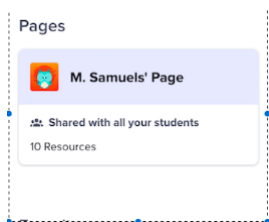

INSTRUCCIONES DE INICIO PARA IMAGINAR APRENDIZAJE:

PASO 1. Haga clic en <https://clever.com/in/nyc/student/portal>

PASO 2. Elija el inicio de sesión de la insignia inteligente.

PASO 3. Sostenga la insignia de su estudiante hasta la cámara del dispositivo y espere a que la marca de verificación verde inicie sesión en Clever! (se enviaron insignias a los correos electrónicos de los padres)

PASO 4. Haga clic en la página de la Sra. Samuels

PASO 5. Haga clic en el icono Imagine Language & Literacy or Math (o no dude en usar cualquier otra aplicación en mi sitio)

Imagine
Language & Literacy

Imagine Math