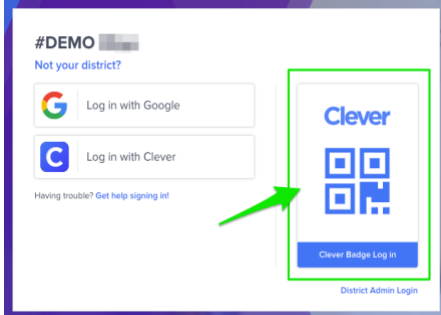

INSTRUCCIONES DE INICIO PARA IMAGINAR APRENDIZAJE:

PASO 1. Haga clic en <https://clever.com/in/nyc/student/portal>

PASO 2. Elija el inicio de sesión de la insignia inteligente.

PASO 3. Sostenga la insignia de su estudiante hasta la cámara del dispositivo y espere a que la marca de verificación verde inicie sesión en Clever! (se enviaron insignias a los correos electrónicos de los padres)

PASO 4. Haga clic en la página de la Sra. Samuels

PASO 5. Haga clic en el icono Imagine Language & Literacy or Math (o no dude en usar cualquier otra aplicación en mi sitio)

Imagine
Language & Literacy

Imagine Math