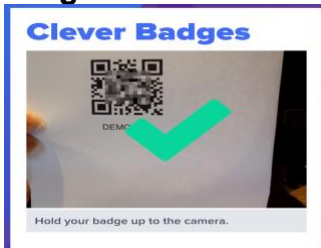

INSTRUCCIONES DE INICIO PARA IMAGINAR APRENDIZAJE:

PASO 1. Haga clic en <https://clever.com/in/nyc/student/portal>

PASO 2. Elija el inicio de sesión de la insignia inteligente.

PASO 3. Sostenga la insignia de su estudiante hasta la cámara del dispositivo y espere a que la marca de verificación verde inicie sesión en Clever! (se enviaron insignias a los correos electrónicos de los padres)

PASO 4. Haga clic en la página de la Sra. Samuels

PASO 5. Haga clic en el icono Imagine Language & Literacy or Math (o no dude en usar cualquier otra aplicación en mi sitio)

Imagine
Language & Literacy

Imagine Math